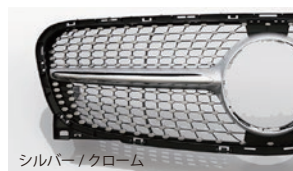

## DIAMOND GRILLE

for MERCEDES BENZ

シルバー/クローム

ハイクオリティな仕上り  
純正組替えタイプで  
レーダークルーズに対応。

カラーはシルバー/クロームとブラック/クロームからお選び下さい。  
(メッシュ部分は共にメッキのドット柄)  
純正グリルと交換タイプのフロントグリルです。  
(スターマーク等は組替えになります)

**NEW** GLEクラス クーペ C292 '15y~  
**¥38,000** E

**¥34,000** E

※アヴァンギャルド専用

シルバー/クローム

ブラック/クローム

**Cクラス W204 '07y~'14y**

**¥30,000** E

※スターマーク付属  
※RSP(レーダーセーフティパッケージ)不可

シルバー/クローム

ブラック/クローム

**GLAクラス X156 '14y~**

**¥34,000** E

シルバー/クローム

ブラック/クローム

**Cクラス W205 '14y~**

**¥30,000** E

※アヴァンギャルド専用