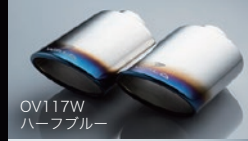

OVAL117W
ステンレス