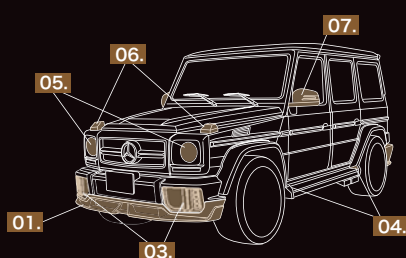

WALD SPORTS LINE
BLACK BISON EDITION
MERCEDES-AMG G63
2013y~2018y

HYBRID 製 (CARBON/FRP) **¥198,000 C**

FRP 製 **¥128,000 C**

※エンドモール (ブラック) 付属

HYBRID 製 (CARBON/FRP) **¥298,000 C**

FRP 製 **¥168,000 C**

※LED ランプ、ネット付属

HYBRID 製 (CARBON/FRP) **¥208,000 C**

FRP 製 **¥158,000 C**

※LED ランプ、ネット付属

エアロキット

01. + 02. + 03. のパッケージ
HYBRID 製 **¥600,000 C**
FRP 製 **¥440,000 C**

01. + 02. のパッケージ
HYBRID 製 **¥490,000 C**
FRP 製 **¥290,000 C**

01. + 03. のパッケージ
HYBRID 製 **¥400,000 C**
FRP 製 **¥280,000 C**