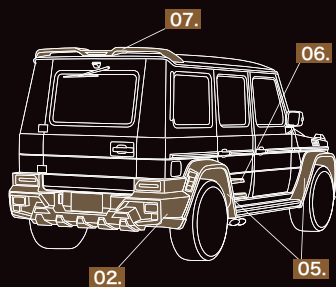

MERCEDES BENZ G55 W463 WALD SPORTS LINE BLACK BISON EDITION

写真：ボディカラーはポーラーホワイト (9149)。タイヤサイズ 295/35-24。アルミホイールはレノヴァティオ 3ピース フォージド 24インチ ブラックポリッシュ ブラックアルマイトリム。エアロパーツはフロントバンパースポイラー・リアバンパースポイラー・PTSアダプター・エアロボンネット・ヘッドライトカバー・オーバーフェンダー・リアドアパネル・ルーフウィング。
※本カタログの掲載価格は税抜き価格です。

HYBRID 製 (CARBON/FRP) **¥108,000 C**
FRP 製 **¥98,000 C**

※LED ランプ付属。

HYBRID 製 (CARBON/FRP) **¥238,000 C**
FRP 製 **¥198,000 C**

※4PCS。片側約 50mm ワイド ネット 付属。
※フロントバンパースポイラーと
リアバンパースポイラーの同時装着が必要です。

CARBON 製 **¥98,000 C**
FRP 製 **¥68,000 C**

CARBON 製 **¥128,000 C**
FRP 製 **¥88,000 C**

※LED ランプ付属。※要穴開け加工。