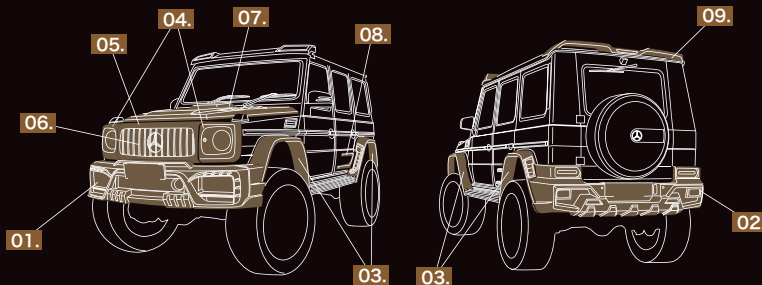

エアロキット FRP 製

01. + 02. + 03. + 08. のパッケージ ¥590,000 C

01. + 02. + 03. のパッケージ ¥530,000 C