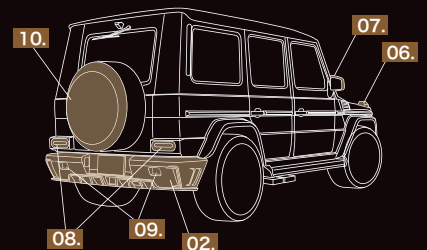

WALD SPORTS LINE
BLACK BISON EDITION
MERCEDES-AMG G63
2013y~2018y

HYBRID 製 (CARBON/FRP) **¥198,000 C**

FRP 製 **¥128,000 C**

※エンドモール (ブラック) 付属

HYBRID 製 (CARBON/FRP) **¥298,000 C**

FRP 製 **¥168,000 C**

※LED ランプ、ネット付属

HYBRID 製 (CARBON/FRP) **¥208,000 C**

FRP 製 **¥158,000 C**

※LED ランプ、ネット付属

エアロキット

01. + 02. + 03. のパッケージ
HYBRID 製 **¥600,000 C**
FRP 製 **¥440,000 C**

01. + 02. のパッケージ
HYBRID 製 **¥490,000 C**
FRP 製 **¥290,000 C**

01. + 03. のパッケージ
HYBRID 製 **¥400,000 C**
FRP 製 **¥280,000 C**