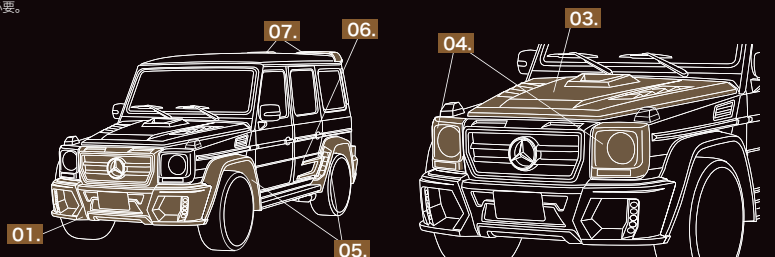

FRP 製

¥9,800 E

※2PCS. PTS 付車に必要。

03. エアロボンネット

HYBRID 製 (CARBON/FRP) **¥298,000 E**

FRP 製 **¥198,000 E**

※09y〜用。適合は要問い合わせ。

MERCEDES BENZ G55 W463 WALD SPORTS LINE BLACK BISON EDITION

写真：ボディカラーはポーラーホワイト (9149)。タイヤサイズ 295/35-24。アルミホイールはレノヴァティオ 3ピース フォージド 24インチ ブラックポリッシュ ブラックアルマイトリム。エアロパーツはフロントバンパースポイラー・リアバンパースポイラー・PTSアダプター・エアロボンネット・ヘッドライトカバー・オーバーフェンダー・リアドアパネル・ルーフウィング。
 ※本カタログの掲載価格は税抜き価格です。