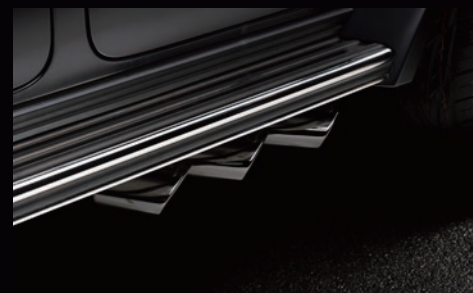

フロントルーフスポイラー

※FRP製。 ※LED 付属。

サイドマフラー
OVAL117TRIPLE x 2

※左右出し。 ※片側 3 本出し。
※オールステンレス。

サイドマフラー
OVAL117W x 2

※左右出し。 ※片側 2 本出し。
※オールステンレス。

VORSALINO 2PCS CASTED

チタニウムシルバー/ポリッシュ ブラッシュドリム
10.5J x 22 ET4 5/130