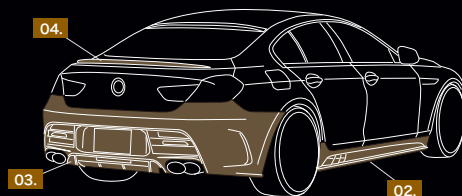

01. + 02. + 03. のパッケージ ¥380,000 D

BMW 6 Series Gran Coupe / Coupe / Cabriolet F06 / F12 / F13
WALD SPORTS LINE BLACK BISON EDITION

写真：ボディカラーはカブリオレ ミネラルホワイト (A96)、グランクーペ ブラックサファイア (475)。アルミホイールはジャレット 1ピース キャステッド 22 インチ (F)9.0J x 22 / (R)10.5J x 22 インチ ブラックポリッシュ。グランクーペ右側イリマ 1ピース キャステッド (F)9.0J x 22 / (R)10.5J x 22 インチ ハイパーシルバー。タイヤサイズは (F)255/30-22,(R)295/25-22。エアロパーツはフロントバンパーボイラー・サイドステップ・サイドステップ・リアバンパーボイラー・トランクスポイラー。その他、リアマフラー TWIN240×2 を装着。