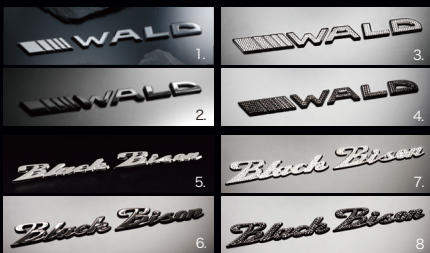

ACCESSORIES

セバレットスラッシュエンブレム

1. クローム	¥4,800 A
2. ブラッククリア	¥5,800 A
3. クローム / クリスタルスワロ	¥19,800 C
4. ブラッククリア / ブラッククリスタルスワロ	¥19,800 C

その他のエンブレム

9. サイドエンブレム 2P	¥2,000 C
10. ビラーエンブレム 1P	¥3,800 E
11. W アローエンブレム 1P	¥2,800 E
12. フロントエンブレム 1P	¥2,800 A

ブラックバイソンエンブレム

5. クローム	¥9,800 C
6. ブラッククリア	¥9,800 C
7. クローム / クリスタルスワロ	¥23,800 C
8. ブラッククリア / ブラッククリスタルスワロ	¥23,800 C