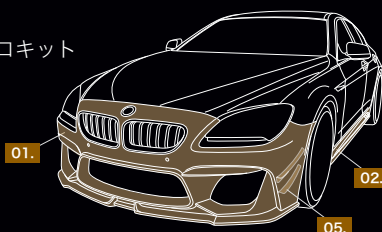

04.

04. トランクスポイラー

¥68,000 D

05.

05. カナード

¥22,000 E

※ABS製。

6 Series Gran Coupe / Coupe / Cabriolet
WALD SPORTS LINE BLACK BISON EDITION エアロキット

01. + 02. + 03. のパッケージ ¥380,000 D

BMW 6 Series Gran Coupe / Coupe / Cabriolet F06 / F12 / F13
WALD SPORTS LINE BLACK BISON EDITION

写真：ボディカラーはカブリオレ ミネラルホワイト (A96)、グランクーペ ブラックサファイア (475)。アルミホイールはジャレット 1ピース キャステッド 22 インチ (F)9.0J x 22 / (R)10.5J x 22 インチ ブラックポリッシュ。グランクーペ右側イリマ 1ピース キャステッド (F)9.0J x 22 / (R)10.5J x 22 インチ ハイパーシルバー。タイヤサイズは (F)255/30-22,(R)295/25-22。エアロパーツはフロントバンパーボイラー・サイドステップ・サイドステップ・リアバンパーボイラー・トランクスポイラー。その他、リアマフラー TWIN240×2 を装着。