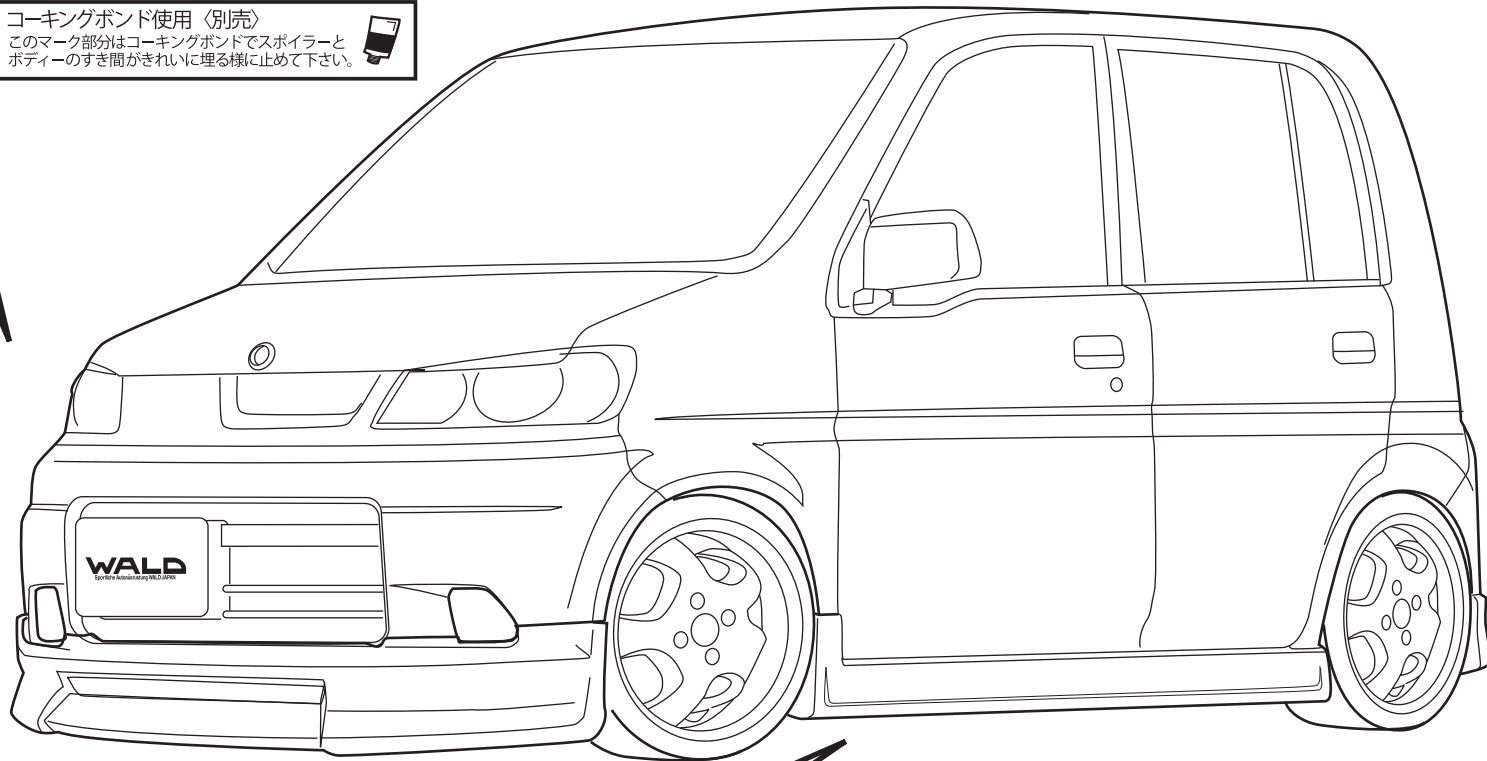

- ⚠ 注意 ◆ 塗装前に必ず仮合わせを行ってください。
◆ 取り付け上の不備による不具合及び、塗装後の返品には応じられませんので御注意下さい。

FRONT SPOILER

HEAD LAMP TRIM

コーキングボンド使用(別売)
このマーク部分はコーキングボンドでスポイラーとボディのすき間がきれいに埋める様に止めて下さい。

SIDE SKIRT

REAR SKIRT