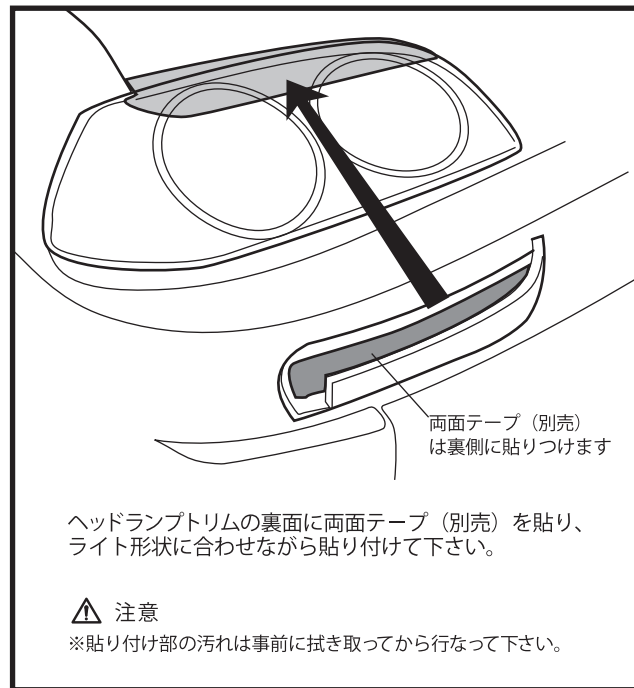

- ⚠ 注意 ◆ 塗装前に必ず仮合わせを行ってください。
◆ 取り付け上の不備による不具合及び、塗装後の返品には応じられませんので御注意下さい。

FRONT SPOILER

HEAD LAMP TRIM

コーキングボンド使用(別売)
このマーク部分はコーキングボンドでスポイラーとボディのすき間がきれいに埋める様に止めて下さい。

SIDE SKIRT

REAR SKIRT