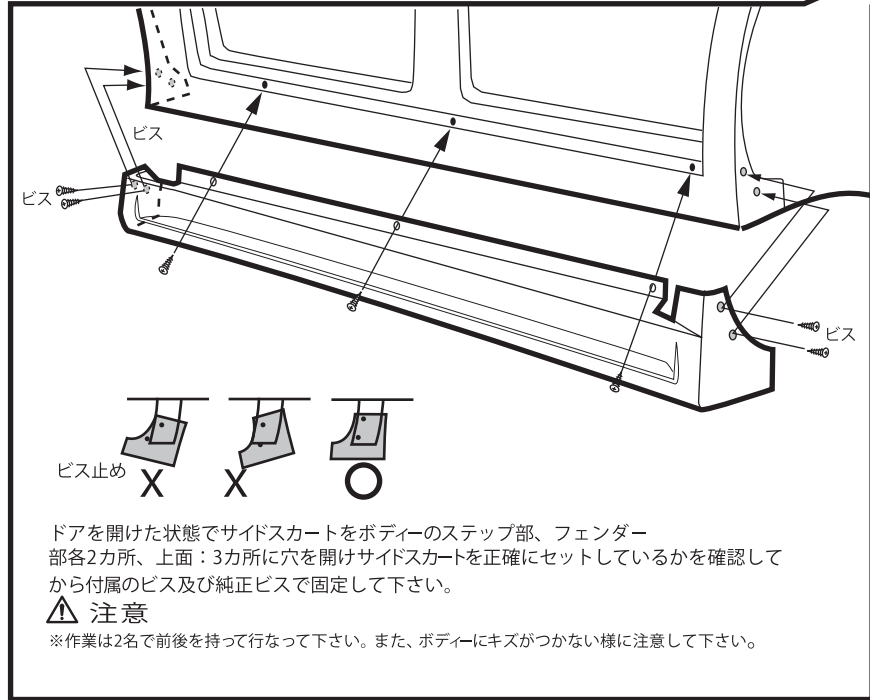

- ⚠ 注意 ◆ 塗装前に必ず仮合わせを行ってください。
◆ 取り付け上の不備による不具合及び、塗装後の返品には応じられませんので御注意下さい。

FRONT SPOILER

HEAD LAMP TRIM

コーキングボンド使用(別売)
このマーク部分はコーキングボンドでスポイラーとボディのすき間がきれいに埋める様に止めて下さい。

SIDE SKIRT

REAR SKIRT