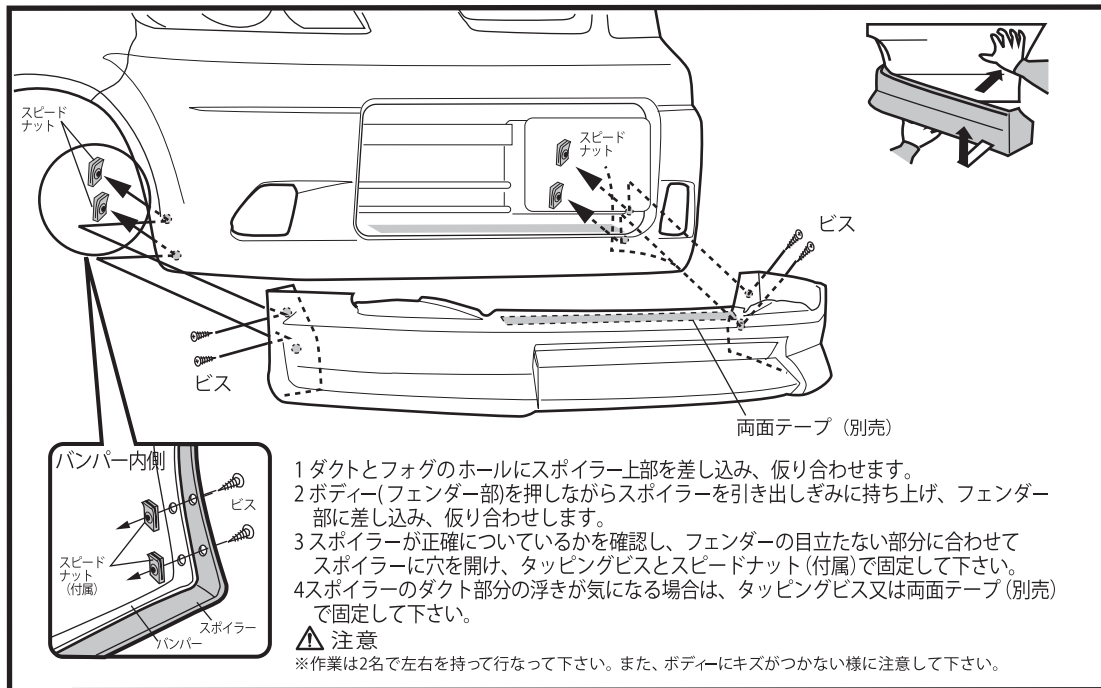

- ⚠ 注意 ◆ 塗装前に必ず仮合わせを行ってください。
◆ 取り付け上の不備による不具合及び、塗装後の返品には応じられませんので御注意下さい。

FRONT SPOILER

HEAD LAMP TRIM

コーキングボンド使用(別売)
このマーク部分はコーキングボンドでスポイラーとボディのすき間がきれいに埋める様に止めて下さい。

SIDE SKIRT

REAR SKIRT