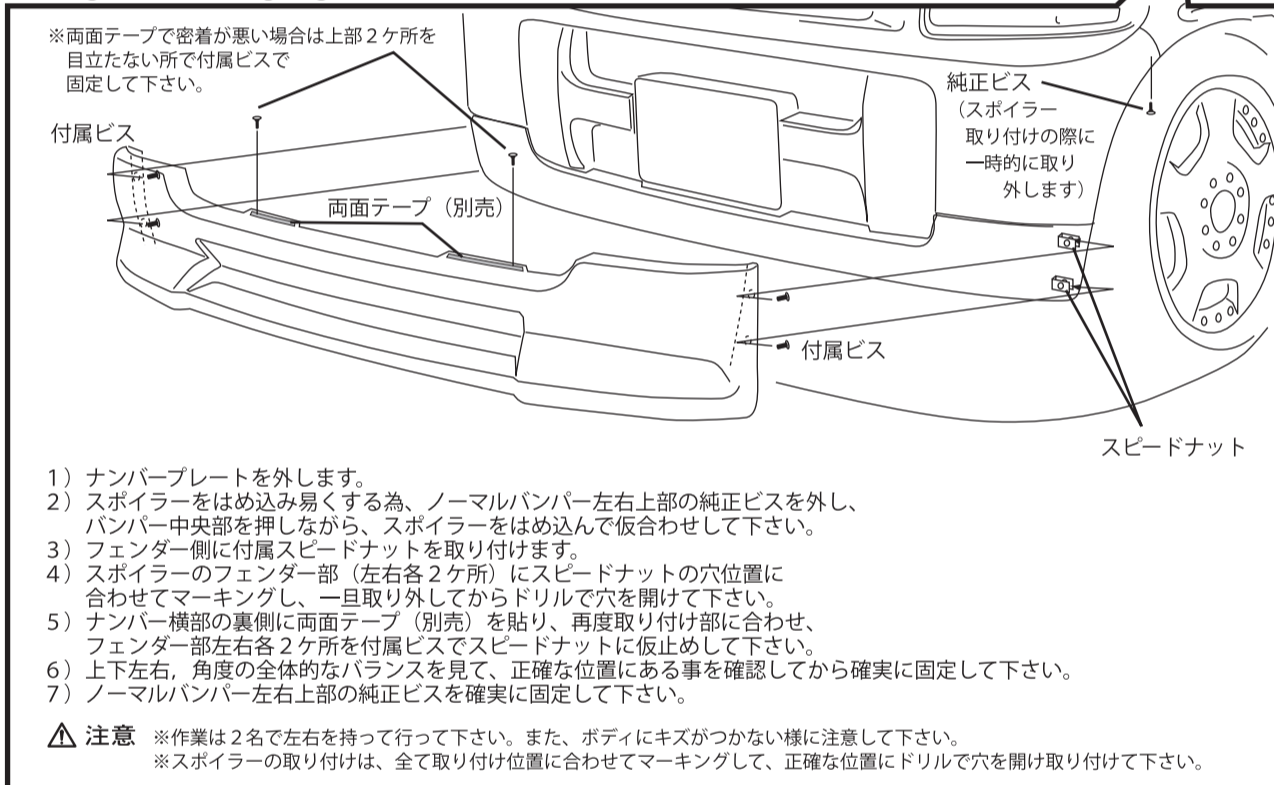

FRONT LIP SPOILER