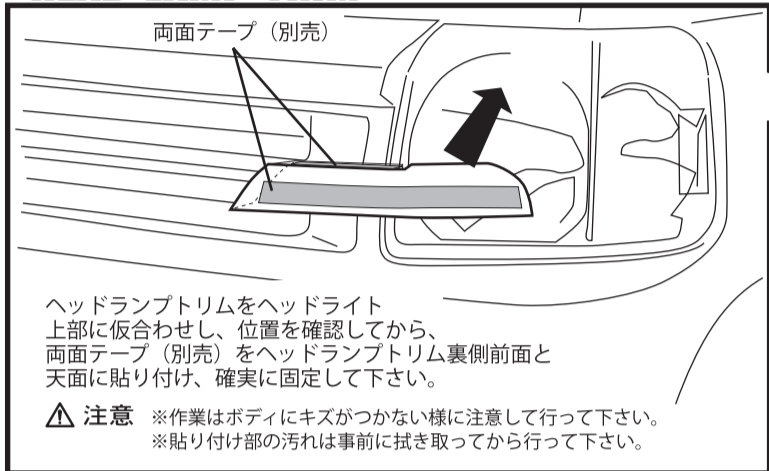

VAMOS MC後

WALD SPORTS LINE

取付説明書
WALD
Sportliche Autoausrüstung WALD JAPAN

- ⚠ **注意**
- 塗装前に必ず仮合わせを行って下さい。
 - 作業は全てタイヤを外して行って下さい。
 - 取り付け上の不備による不具合及び、塗装後の返品には応じられませんのでご注意下さい。

※両面テープは別売となっております。

HEAD LAMP TRIM