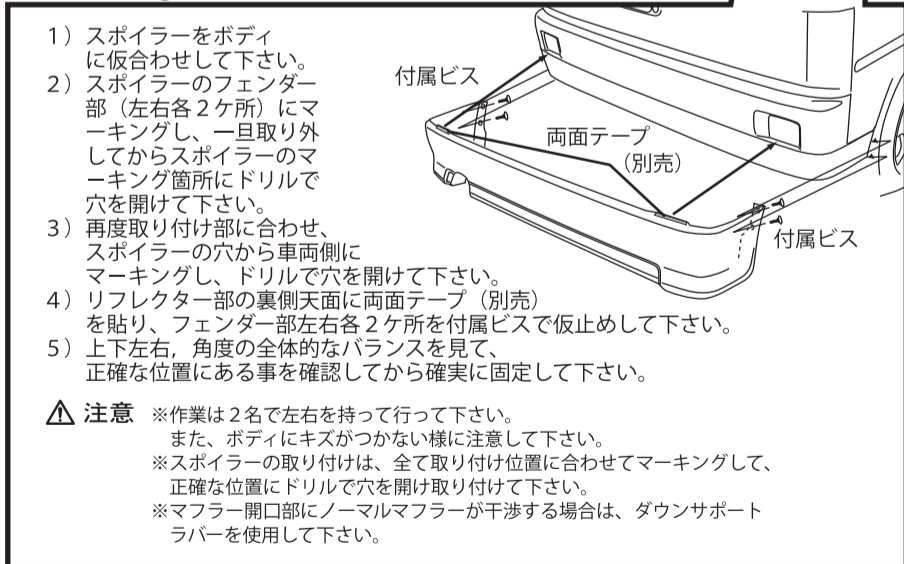

VAMOS MC後

WALD SPORTS LINE

取付説明書
WALD
Sportliche Autoausrüstung WALD JAPAN

- ⚠ **注意**
- 塗装前に必ず仮合わせを行って下さい。
 - 作業は全てタイヤを外して行って下さい。
 - 取り付け上の不備による不具合及び、塗装後の返品には応じられませんのでご注意下さい。

※両面テープは別売となっております。

HEAD LAMP TRIM

FRONT LIP SPOILER

SIDE STEP

REAR SKIRT

WALD
Sportliche Autoausrüstung WALD JAPAN

株式会社ザウバー：ヴァルドジャパン事業部
〒569-0072 大阪府高槻市京口町9-18 Tel.0726-73-3000(代) Fax.0726-61-0659