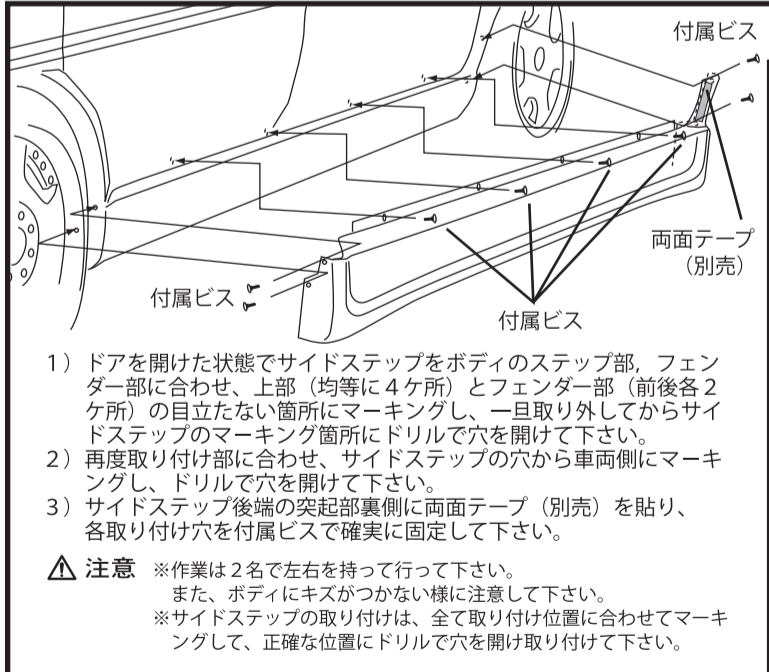

VAMOS MC後

WALD SPORTS LINE

取付説明書
WALD
Sportliche Autoausrüstung WALD JAPAN

- ⚠ **注意**
- 塗装前に必ず仮合わせを行って下さい。
 - 作業は全てタイヤを外して行って下さい。
 - 取り付け上の不備による不具合及び、塗装後の返品には応じられませんのでご注意下さい。

※両面テープは別売となっております。

HEAD LAMP TRIM

FRONT LIP SPOILER

SIDE STEP

REAR SKIRT

WALD
Sportliche Autoausrüstung WALD JAPAN

株式会社ザウバー：ヴァルドジャパン事業部
〒569-0072 大阪府高槻市京口町9-18 Tel.0726-73-3000(代) Fax.0726-61-0659