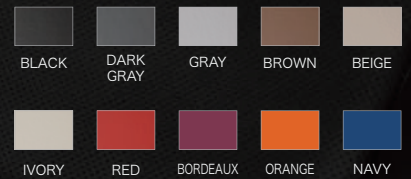

素材：エンド/スチール ホース/ステン

※ストリート用。※2インチアップ。※15段階減衰調整。※複筒式ダンパー。※光軸センサーリンクの対応ステー付。

INTERIOR

シートカバー -EXECUTIVE LINE-

フロント/リアセット ¥75,000~ G フロントのみ ¥55,000~ G

1 ベースカラーを1色お選びください。

2 ステッチカラーを1色お選びください。

3 ロゴ刺繍タイプをA, B, Cから1つお選び下さい。ロゴ刺繍カラーをステッチカラーから1色お選びください。

※ロゴ刺繍タイプのB.を選択した場合、ロゴカラーはGOLD × SILVERのみ。

※運転席、助手席の背面にロゴ刺繍、ロゴプレートが入ります。

レザー A ピラー ¥17,000 G レザー三角ピラー ¥16,000 G

1 ベースカラーを1色お選びください。

フロアマット ¥34,000 E

1 マットタイプとカラーを1色お選びください。

ラゲッジマット ¥36,000 E

2 トリムカラーを1色お選びください。