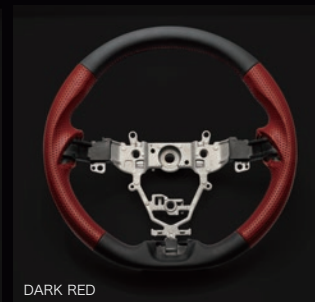

素材：エンド/スチール ホース/ステン

※ストリート用。※2インチアップ。※15段階減衰調整。※複筒式ダンパー。※光軸センサーリンクの対応ステー付。

INTERIOR

シートカバー -EXECUTIVE LINE-

フロント/リアセット ¥75,000~ G フロントのみ ¥55,000~ G

1 ベースカラーを1色お選びください。

2 ステッチカラーを1色お選びください。

3 ロゴ刺繍タイプをA, B, Cから1つお選び下さい。ロゴ刺繍カラーをステッチカラーから1色お選びください。

※ロゴ刺繍タイプのB.を選択した場合、ロゴカラーはGOLD × SILVERのみ。

※運転席、助手席の背面にロゴ刺繍、ロゴプレートが入ります。

レザー A ピラー ¥17,000 G レザー三角ピラー ¥16,000 G

1 ベースカラーを1色お選びください。

フロアマット ¥34,000 E

1 マットタイプとカラーを1色お選びください。

ラゲッジマット ¥36,000 E

2 トリムカラーを1色お選びください。

ロゴタイプ

サイズ：160×40mm
運転席、助手席にロゴワッペン入。
それ以外の部分に刺繍を入れる場合は¥2,000 E / カ所。

ステアリング タイプ1
¥56,000 G

ステアリング タイプ2
¥56,000 G

1 レザーカラーを1色お選びください。

2 ステッチカラーを1色お選びください。

WALD JAPAN 10-13, Kyoguchi-cho, Takatsuki, Osaka, 569-0072, Japan
Telephone +81 (0)72 673 3000 Facsimile +81 (0)72 673 3003
info@wald-japan.co.jp www.wald.co.jp
JIMSIE190927