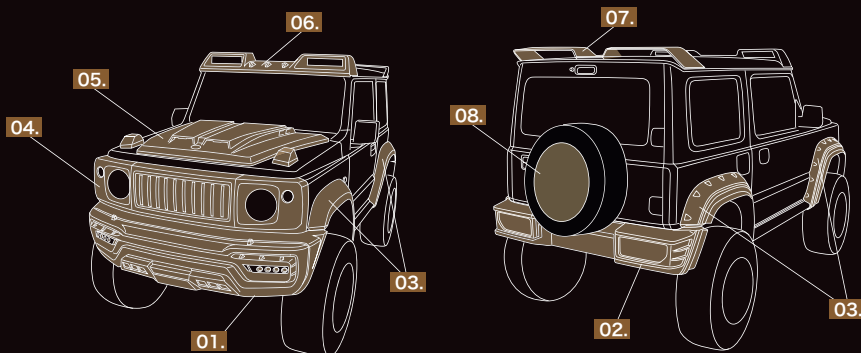

※スモーク/クリア設定あり。

リモコンリレーハーネス

¥7,800 E

07. リアルーフウィング

FRP製 ¥60,000 D

WALD フードバッジ ¥14,800 C

メタルフードバッジ Aタイプ ¥14,800 C

メタルフードバッジ Bタイプ ¥14,800 C