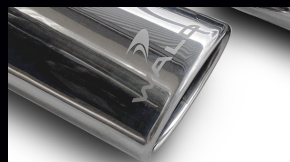

サスペンションキット
N's ステージ & WALD
コラボレーションモデル

JIMNY ¥138,000 G

2インチアップ時のバネレート：
F 1.95K / RR 2.36K / RL 2.36K

JIMNY SIERRA ¥138,000 G

COMING SOON

※1.5インチ以上のリフトアップには「延長ブレーキライン 税別 ¥18,000 E/台」が必要です。

素材：エンド/スチール ホース/ステン

※ストリート用。※2インチアップ。※15段階減衰調整。※複筒式ダンパー。※光軸センサーリンクの対応ステー付。

D.T.M Sports

D.T.M Sports