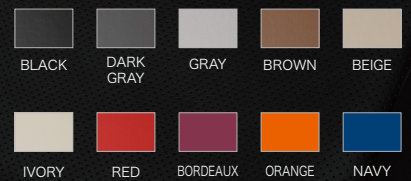

D.T.M Sports

D.T.M Sports

INTERIOR

シートカバー -EXECUTIVE LINE-

フロント/リアセット ¥75,000~ G フロントのみ ¥55,000~ G

1 ベースカラーを1色お選びください。

2 ステッチカラーを1色お選びください。

3 ロゴ刺繍タイプをA, B, Cから1つお選び下さい。ロゴ刺繍カラーをステッチカラーから1色お選びください。

※ロゴ刺繍タイプのB.を選択した場合、ロゴカラーはGOLD × SILVERのみ。

※運転席、助手席の背面にロゴ刺繍、ロゴプレートが入ります。

レザー A ピラー ¥17,000 G レザー三角ピラー ¥16,000 G

1 ベースカラーを1色お選びください。

フロアマット ¥34,000 E

1 マットタイプとカラーを1色お選びください。

ラゲッジマット ¥36,000 E

2 トリムカラーを1色お選びください。