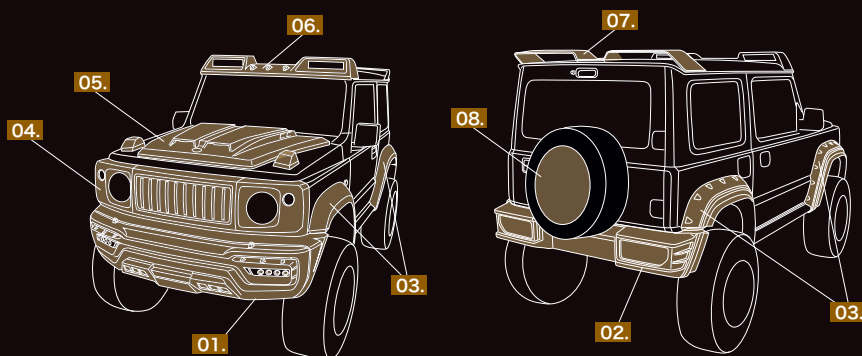

※LED ランプ (LEDH-MLB1030) 付属。※リモコンリレーハーネス別売。

リモコンリレーハーネス

¥7,800 E

07. リアルーフウィング

FRP製 ¥60,000 D

WALD
 フードバッジ ¥14,800 C

メタルフードバッジ
 Aタイプ ¥14,800 C

メタルフードバッジ
 Bタイプ ¥14,800 C