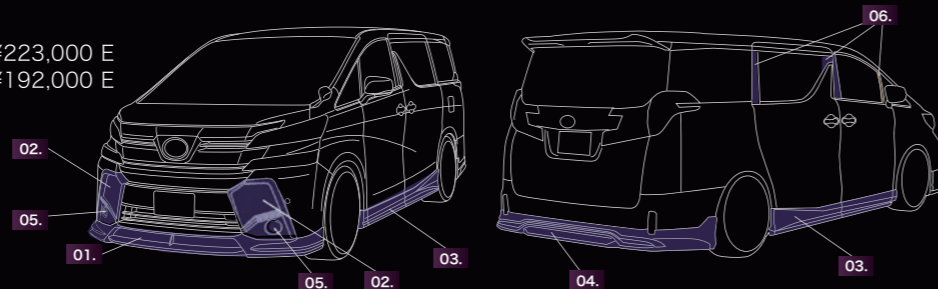

デイライト点灯時

06. カーボンビラーパネル  
 ¥38,000 E  
 ※8 ピース。

**HALF TYPE  
 VELLFIRE Z / ZA / ZR  
 WALD SPORTS LINE エアロキット**

01. + 02. + 03. + 04. のパッケージ 02. に LED 付属 ¥223,000 E  
 02. に LED 無 ¥192,000 E  
 01. + 03. + 04. のパッケージ ¥148,000 E