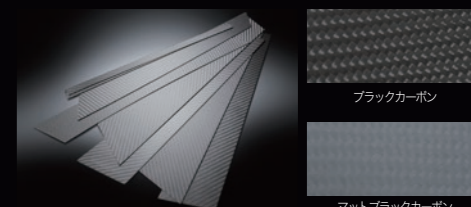

ブラックカーボン

マットブラックカーボン