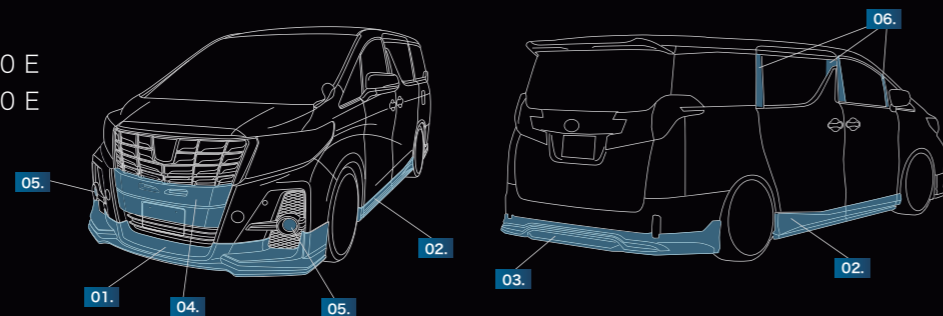

HALF type

WALD SPORTS LINE

ALPHARD S / SA / SR

H27.1~H29.12

TOYOTA ALPHARD S/SA/SR WALD SPORTS LINE

写真：ボディカラーはブラック (202)。タイヤサイズ 245/30-22。
アルミホイールはポルトフィーノ 2ピースキャスト 22インチ。フロント：9.0J x 22 ET35L / リア：9.0J x 22 ET35L。左面：シルバークロームポリッシュ。右面：シルバークロームポリッシュ。
エアロパーツはフロントハーフスポイラー・グリルカバー・サイドステップ・リアスカート・"ハイパフォーマンスシリーズ" WALD ブレーキシステム (D.T.M. スポーツ製)
※掲載のパーツは色を塗り分けています。 ※本カタログの掲載価格は税抜き価格です。

EXTERIOR

※フロントグリルにクリアランスソナー付車は要加工。

※保証 1 年間。 ※保安基準適合。 ※純正フォグ交換。

※8 ピース。

HALF TYPE
ALPHARD S / SA / SR
WALD SPORTS LINE エアロキット

01. + 02. + 03. + 04. のパッケージ ¥175,000 E
01. + 02. + 03. のパッケージ ¥148,000 E