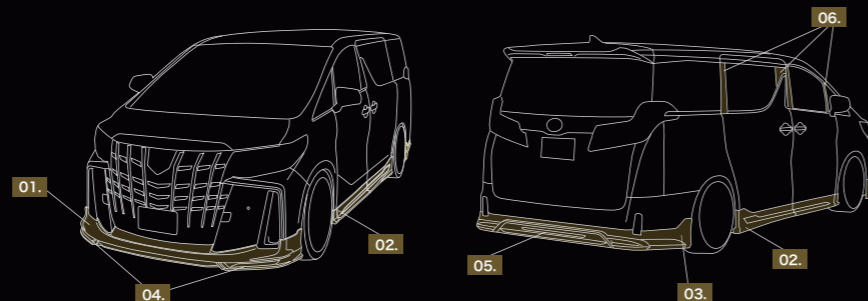

ALPHARD WALD EXECUTIVE LINE エアロキット

01. + 02. + 03. メッキガーニッシュ付属 ¥253,000 E

01. + 02. + 03. メッキガーニッシュ別売 ¥175,000 E