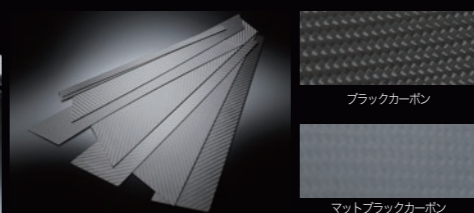

07. カーボンピラーパネル
¥38,000 E
※8 ピース。

BlanBallen