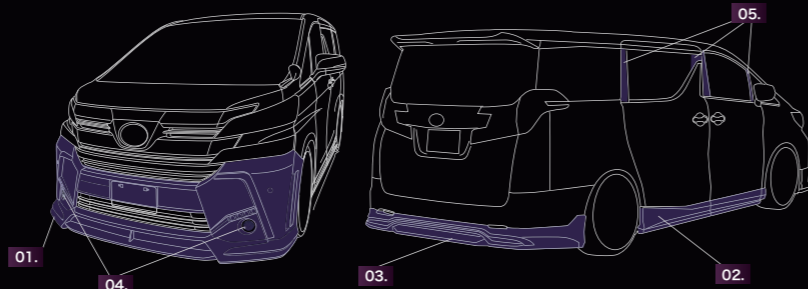

### BUMPER TYPE VELLFIRE ALL GRADE WALD SPORTS LINE エアロキット

01. + 02. + 03. のパッケージ

01. に LED 付属 ¥226,000 E  
 01. に LED 無 ¥198,000 E

**HALF type**

WALD SPORTS LINE  
**VELLFIRE Z / ZA / ZR**  
 H27.1~H29.12