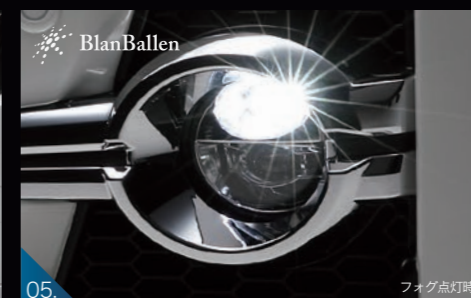

## EXTERIOR

01. フロントハーフスポイラー  
 ¥44,000 E

02. サイドステップ  
 ¥63,000 E

03. リアスカート  
 ¥43,000 E

04. グリルカバー  
 ¥30,000 E

05. "BESTEN" LED デイライトフォグ  
 ¥39,800 E

06. カーボンピラーパネル  
 ¥38,000 E

※フロントグリルにクリアランスソナー付車は要加工。