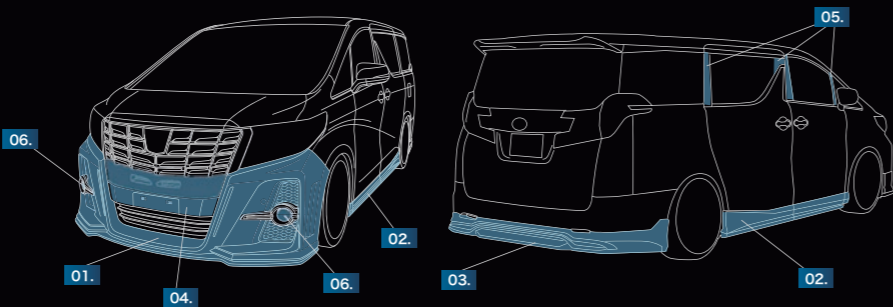

BUMPER TYPE ALPHARD ALL GRADE WALD SPORTS LINE エアロキット

01. + 02. + 03. + 04. のパッケージ ¥226,000 E
01. + 02. + 03. のパッケージ ¥198,000 E

06. "BESTEN" LED デイライトフォグ
¥39,800 E
※保証 1 年間。 ※保安基準適合。
※純正フォグ交換。