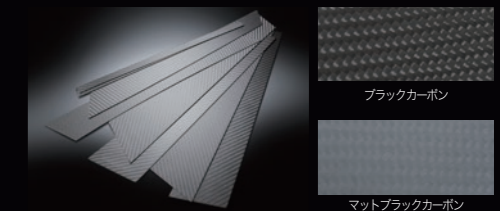

ALPHARD WALD EXECUTIVE LINE エアロキット

01. + 02. + 03. メッキガーニッシュ付属 ¥253,000 E

01. + 02. + 03. メッキガーニッシュ別売 ¥175,000 E