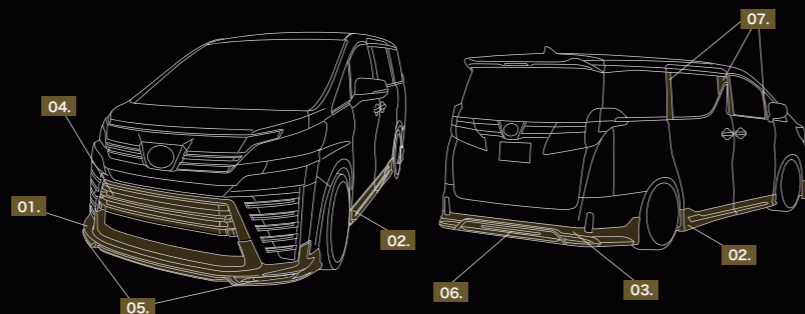

BlanBallen