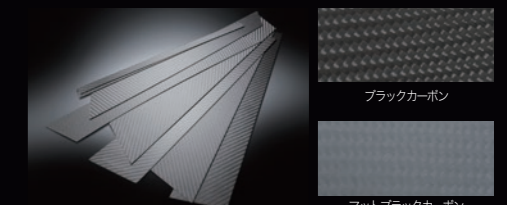

HALF type

WALD SPORTS LINE
VELLFIRE Z / ZA / ZR
H27.1~H29.12

TOYOTA VELLFIRE Z/ZA/ZR WALD SPORTS LINE

写真：ホイールカラーはホワイトパールクリスタルシャイン (070)。タイヤサイズ フロント：235/30-21 / リア：245/30-21。
アルミホイールはイリマ2ピースキャスト21インチ フロント：9.5J x 21 ET32H / リア：10.0J x 21 ET34L。左面：ゴールド ダグリップ パワフルマイトリム 右面：マットブラック ダグリップ パワフルマイトリム。
エアロパーツはフロントハーフスポイラー・サイドステップ・リアスカート・"BESTEN LED" デイライトフォグ (プランバレン製)
※掲載のパーツは色を塗り分けています。 ※本カタログの掲載価格は税抜き価格です。

EXTERIOR

**HALF TYPE
VELLFIRE Z / ZA / ZR
WALD SPORTS LINE エアロキット**

01. + 02. + 03. + 04. のパッケージ 02. に LED 付属 ¥223,000 E
02. に LED 無 ¥192,000 E
01. + 03. + 04. のパッケージ ¥148,000 E