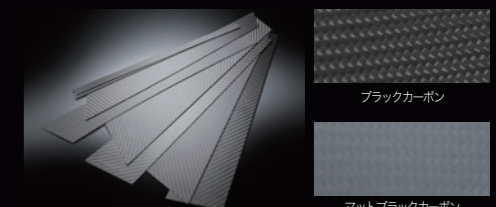

※保証 1 年間。 ※保安基準適合。 ※純正フォグ交換。

※8 ピース。

HALF TYPE  
 ALPHARD S / SA / SR  
 WALD SPORTS LINE エアロキット

01. + 02. + 03. + 04. のパッケージ ¥175,000 E  
 01. + 02. + 03. のパッケージ ¥148,000 E

デイライト点灯時

ブラックカーボン

マットブラックカーボン

BlanBallen