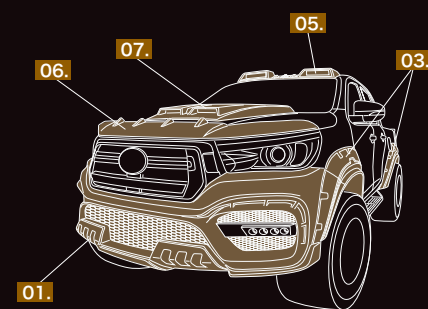

¥95,000 D

アシストミラーカバー

¥3,000 D

TECHNICAL

SIDE MUFFLER

D.T.M Sports

OVAL117 TRIPLE x 2

ステンレス ¥228,000 E
 ハーフブルー ¥245,000 E
 ブラック-PVD ¥248,000 E