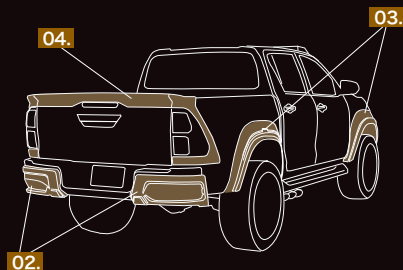

¥95,000 D

アシストミラーカバー

¥3,000 D

TECHNICAL

SIDE MUFFLER

D.T.M Sports

OVAL117 TRIPLE x 2

ステンレス ¥228,000 E
 ハーフブルー ¥245,000 E
 ブラック-PVD ¥248,000 E