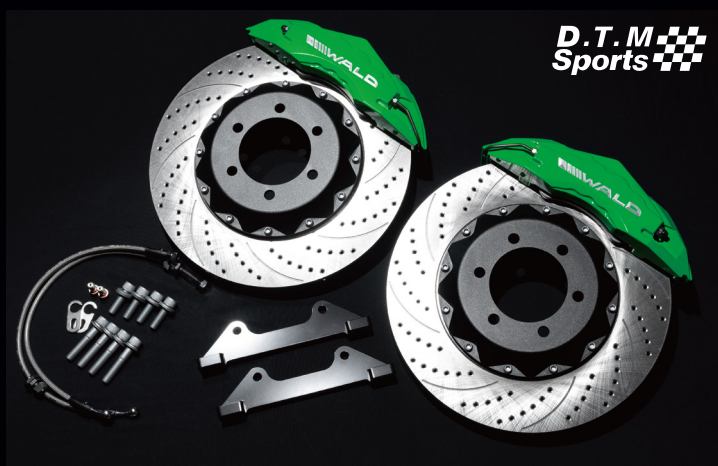

※左右出し。※片側2本出し。
 オールステンレス製。※競技用。※車検非対応。

OVAL117W

ステンレス ¥115,000 E
 ハーフブルー ¥120,000 E
 ブラック-PVD ¥125,000 E

※右側出し。※片側2本出し。
 オールステンレス製。※競技用。※車検非対応。

OV117W
ステンレス

OV117W
ハーフブルー

OV117W
ブラック-PVD

スペアタイヤハンガー

COMING SOON

※ロールバーと同時装着が必要。

ロールバー

COMING SOON

D.T.M Sports

ブレーキシステム

フロント COMING SOON

WHEEL