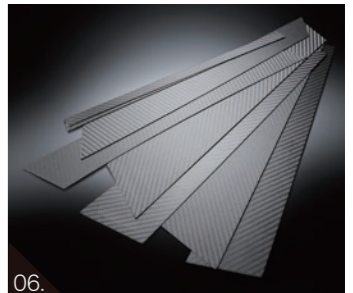

06. カーボンピラーパネル
¥28,000 E

※ブラックカーボン / マットブラックカーボン。
※8 ピース。
ブラックカーボン マットブラックカーボン

LAND CRUISER WALD SPORTS LINE エアロキット

01. + 02. + 04. + 05. のパッケージ ¥335,000 E
01. + 02. + 04. のパッケージ ¥290,000 E
01. + 02. + 05. のパッケージ ¥210,000 E
01. + 02. のパッケージ ¥165,000 E