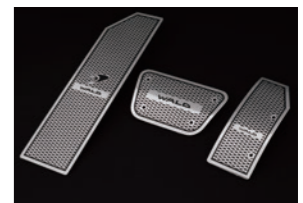

ペダルセット ¥38,000 E

本カタログの掲載価格は税抜き価格です。