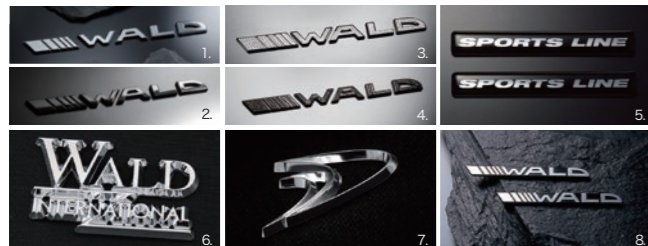

ACCESSORIES

セバレストラッシュエンブレム	
1. クローム	¥4,800 A
2. ブラッククリア	¥5,800 A
3. クローム/クリスタルスワロ	¥19,800 C
4. ブラッククリア/ブラッククリスタルスワロ	¥19,800 C
その他のエンブレム	
5. サイドエンブレム 2P	¥2,000 C
6. ピラーエンブレム 1P	¥3,800 E
7. W アローエンブレム 1P	¥2,800 E
8. フロントエンブレム 1P	¥2,800 A

カラフルな色からシックな色まで全7色。
レザーキーリング
ピンク/レッド/イエロー
ライトグリーン/ライトブルー
ブラック/ネイビー 各色 ¥2,500 E