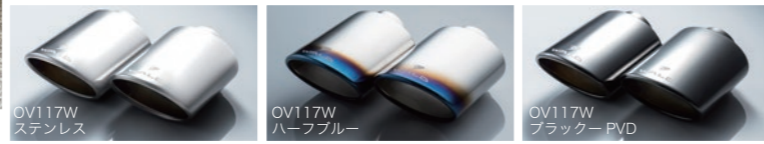

TECHNICAL

SIDE MUFFLER

V8ユニットが奏でる官能的な重低音
サイドマフラー (競技用)

OV117W/左右出し⁽²⁾	OV117Triple/左右出し⁽³⁾	OV117W/左側出し⁽⁴⁾
ステンレス ¥330,000 E	ステンレス ¥385,000 E	ステンレス ¥215,000 E
ハーフブルー ¥340,000 E	ハーフブルー ¥395,000 E	ハーフブルー ¥220,000 E
ブラック-PVD ¥350,000 E	ブラック-PVD ¥405,000 E	ブラック-PVD ¥225,000 E

²=片側2本出し、³=片側3本出し、⁴=左側2本出し。※オールステンレス製。車検非対応。
※LAND CRUISER ZX用。※LAND CRUISER AXサイドステップエアロカバー付車用。

車検対応タイプを追加ラインナップ。
サイドマフラー (車検対応)

OV117W/左右出し⁽¹⁾	¹=片側2本出し。 ※オールステンレス製。 ※LAND CRUISER ZX用。 ※LAND CRUISER AXサイドステップエアロカバー付車用。
ステンレス ¥330,000 E	
ハーフブルー ¥340,000 E	
ブラック-PVD ¥350,000 E	

BRAKE SYSTEM

大口径ディスクローターの驚異的な制動力。
ブレーキシステム (ハイパフォーマンス シリーズ)

405φ フロント/リア8POT	¥798,000 G
405φ フロント8POT	¥450,000 G
380φ フロント6POT	¥420,000 G ※純正 20inch 対応。

主なキット内容
・キャリパー 材質：T6061 T6 処理、レッドアルマイト、アルミ鍛造製
・専用ブレーキパッド 低ダストタイプ、平均摩擦係数 0.48~0.55
・専用ブラケット 材質：SS41
・ディスクローター 材質：鍛造鋼のFC-25、適正温度 0~500°C (瞬間温度 =650°C)
・ベロハウジング 材質：T651、ゴールド
・ブレーキライン 三層構造の特殊ステンテフロンメッシュ

ACCESSORIES

セバレストラッシュエンブレム	
1. クローム	¥4,800 A
2. ブラッククリア	¥5,800 A
3. クローム/クリスタルスワロ	¥19,800 C
4. ブラッククリア/ブラッククリスタルスワロ	¥19,800 C
その他のエンブレム	
5. サイドエンブレム 2P	¥2,000 C
6. ピラーエンブレム 1P	¥3,800 E
7. W アローエンブレム 1P	¥2,800 E
8. フロントエンブレム 1P	¥2,800 A

カラフルな色からシックな色まで全7色。
レザーキーリング
ピンク/レッド/イエロー
ライトグリーン/ライトブルー
ブラック/ネイビー 各色 ¥2,500 E

WHEEL

J A R-Y E T

24 INCH 22 INCH 1 PIECE C CASTER SENSOR

24/22インチ ジャレット 1PC

ZX用・モデリスタエアロキット用オーバーフェンダー	
10.5J X 24 ET-5	¥127,000/本
10.5J X 22 ET-5	¥107,000/本

ノーマルフェンダー	
10J X 24 ET45	Coming Soon
10J X 22 ET45	¥105,000/本

※24インチ装着時、純正ライナー等の加工が必要となります。
※オーバーフェンダーサイズ装着時、車輻側の加工が必要となります。

RENOVATIO

22 INCH 20 INCH 1 PIECE C CASTER SENSOR

22/20インチ レノヴァティオ SUV 1PC

ZX用・モデリスタエアロキット用オーバーフェンダー	
10.5J X 22 ET-5	¥107,000/本

※オーバーフェンダーサイズ装着時、車輻側の加工が必要となります。

ノーマルフェンダー	
10J X 22 ET45	¥105,000/本
9.5J X 20 ET53	¥85,000/本

RENOVATIO