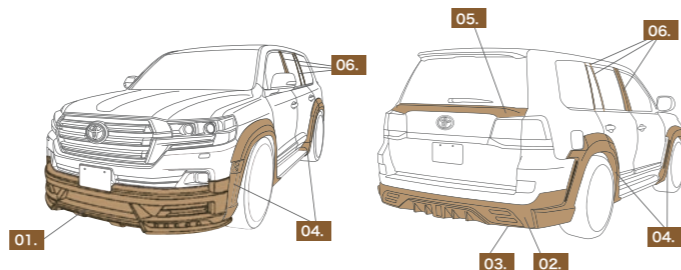

WALD SPORTS LINE TOYOTA LAND CRUISER

URJ202W H27.8~

WALD Tuning Program is distinguished into several designs to enhance the individual character of a car. Designing additional sporty style for the sports cars is one of WALD approaches to the real car enthusiasts. WALD SPORTS LINE is simple design, but creates the enhancement of the hidden possibility with the functional beauty.

TOYOTA LAND CRUISER URJ202W WALD SPORTS LINE

写真：200 ランドクルーザー ボディカラーはブラック (202)。タイヤサイズ 295/35-24。アルミホイールはジャレット 1 ピース キャステッド 24 インチ ブラックポリッシュ。フロントスポイラー・LED ライト・リアスカート・マフラーアダプター・ZX 用オーバーフェンダー・リアゲートスポイラー・カーボンピラーパネル。

EXTERIOR

材質：ABS 製 (メッキガーニッシュは ABS 樹脂+メッキ)
※商品は未塗装です。写真は塗り分け塗装を施しています。
※牽引フックを使用する場合、フロントスポイラーを取り外してください。
※クリアランスソナー付車は要穴開け加工。

フロントスポイラーにはメッキガーニッシュが付属されています。別売で LED ライトも設定があります。スポーティーなイメージかつインパクトのあるフェイスに仕上げました。

材質：ABS 製 (メッキガーニッシュは ABS 樹脂+メッキ)
※別途マフラーアダプター必要。※LED ランプ付属。※LED スムージングパネル付属。
※商品は未塗装です。写真は塗り分け塗装を施しています。
※牽引フックを使用する場合、リアスカートを取外してください。
※リアスカート装着の際にはマフラーアダプターもしくは、サイドマフラーを装着して下さい。

リアスカートにはテールフィニッシャー一体型のメッキガーニッシュが付属されています。

材質：ステンレス
※出口カット溶接にて取付。
リアスカート装着の際には純正マフラーの出口を下方に向け、排ガスの熱が籠らないようにする商品です。ステンレスの素材に艶消しの耐熱塗装を施しています。

モリスタ エアロキット用
オーバーフェンダー ¥128,000 E
※MODELISTA AERO KIT は全国のトヨタディーラーにてお求めください。

材質：FRP 製
リアゲートにさりげないスポイラーを設定しました。ダックテールのように跳ね上がったデザインがよりスポーティーなリアビューを演出します。

※ブラックカーボン / マットブラックカーボン。
※8 ピース。
ブラックカーボン マットブラックカーボン

LAND CRUISER WALD SPORTS LINE エアロキット

01. + 02. + 04. + 05. のパッケージ ¥335,000 E
01. + 02. + 04. のパッケージ ¥290,000 E
01. + 02. + 05. のパッケージ ¥210,000 E
01. + 02. のパッケージ ¥165,000 E

INTERIOR

マットカラーとトリムカラーからお好みの組み合わせを。
フロアマット

- ドルチェ (バイル約 7mm) ¥70,000 E
  ブラック ベージュ レッド ブルー グリーン
  ハンディ (バイル約 9mm) ¥61,000 E
  ブラック ベージュ グレー レッド ブルー

本カタログの掲載価格は税抜き価格です。