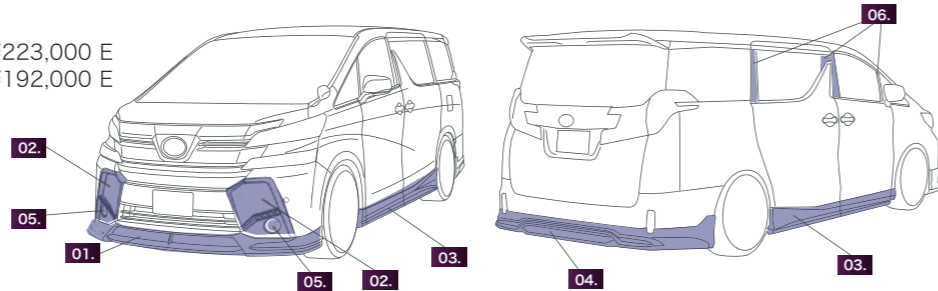

デイライト点灯時

06. カーボンピラーパネル
 ¥38,000 E
 ※8ピース。

ブラックカーボン

マットブラックカーボン

HALF TYPE VELLFIRE Z / ZA / ZR WALD SPORTS LINE エアロキット

01. + 02. + 03. + 04. のパッケージ
 02. に LED 付属 ¥223,000 E
 02. に LED 無 ¥192,000 E

01. + 03. + 04. のパッケージ ¥148,000 E