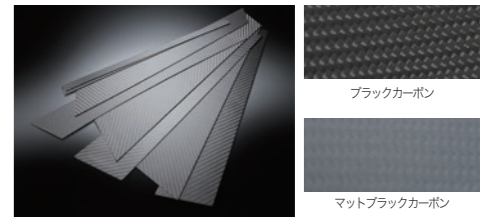

ブラックカーボン

マットブラックカーボン

HALF TYPE VELLFIRE Z / ZA / ZR WALD SPORTS LINE エアロキット

01. + 02. + 03. + 04. のパッケージ
02. に LED 付属 ¥223,000 E
02. に LED 無 ¥192,000 E

01. + 03. + 04. のパッケージ ¥148,000 E