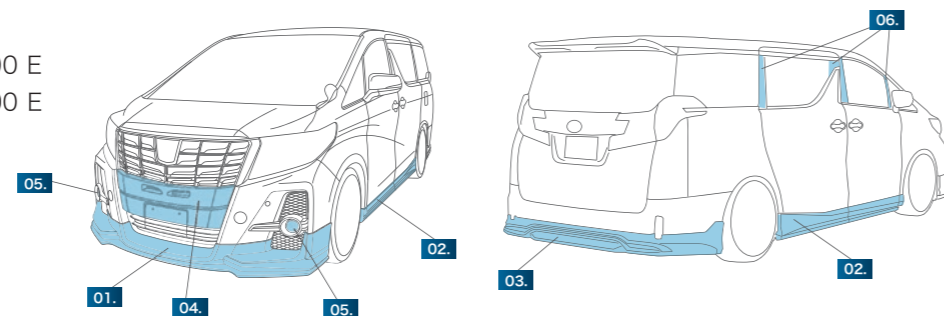

HALF TYPE
ALPHARD S / SA / SR
WALD SPORTS LINE エアロキット

01. + 02. + 03. + 04. のパッケージ ¥175,000 E
01. + 02. + 03. のパッケージ ¥148,000 E