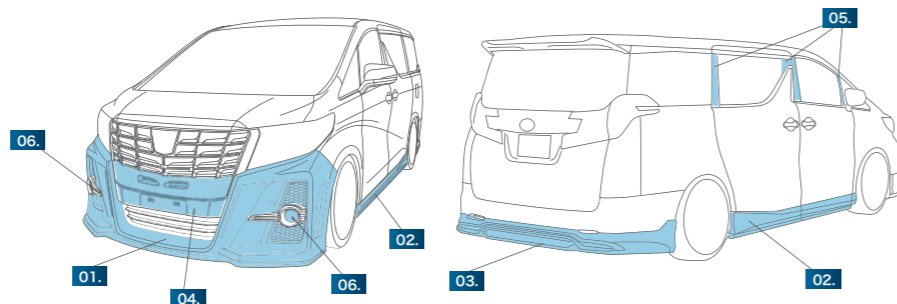

BUMPER TYPE
ALPHARD ALL GRADE
WALD SPORTS LINE エアロキット

01. + 02. + 03. + 04. のパッケージ ¥226,000 E
01. + 02. + 03. のパッケージ ¥198,000 E