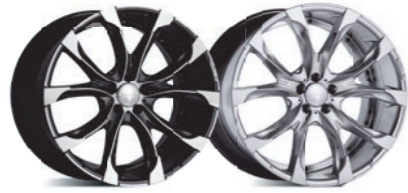

WHEEL

JARRET
1PC CASTED
22 INCH

ブラックポリッシュ   ハイパーシルバー