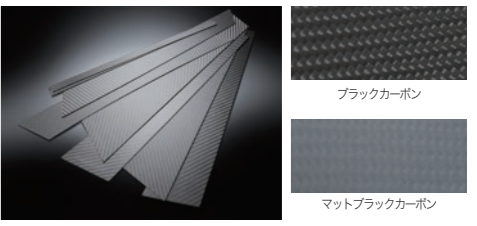

**BUMPER TYPE
VELLFIRE ALL GRADE
WALD SPORTS LINE エアロキット**

01. + 02. + 03. のパッケージ ¥226,000 E
01. に LED 付属 ¥226,000 E
01. に LED 無 ¥198,000 E