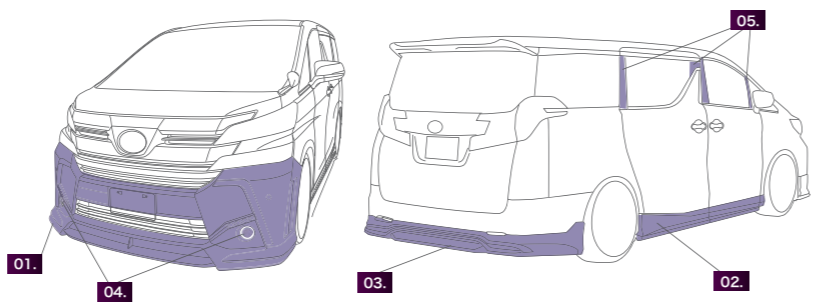

**BUMPER TYPE
VELLFIRE ALL GRADE
WALD SPORTS LINE エアロキット**

01. + 02. + 03. のパッケージ ¥226,000 E
01. に LED 付属 ¥226,000 E
01. に LED 無 ¥198,000 E