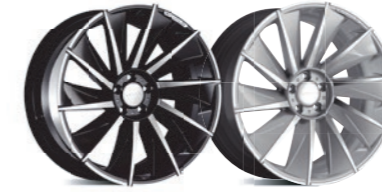

BALCAS
1PC CASTED
22 INCH 20 INCH

ブラックポリッシュ   シルバーポリッシュ

Balcas

F/R 9.0J X 22 ET33 ¥101,000/本
F/R 8.5J X 20 ET33 ¥84,000/本