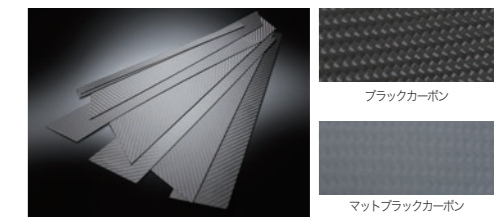

BUMPER type

WALD SPORTS LINE
ALPHARD ALL GRADE
H27.1~

TOYOTA ALPHARD ALL GRADE WALD SPORTS LINE

写真：ボディカラーはホワイトパールクリスタルシャイン (070)。タイヤサイズ 245/30-22。アルミホイールはイリマ1ピースキャスト22インチ
フロント：9.0J x 22 ET33 / リア：9.0J x 22 ET33。左面：ハイパーシルバー 右面：ブラック/ポリッシュ。
エアロパーツはフロントバンパースポイラー・グリルカバー・サイドステップ・リアスカート・"BESTEN" LED デイライトフォグ (プランバレン製)
※掲載のパーツは色を塗り分けています。 ※本カタログの掲載価格は税抜き価格です。

EXTERIOR

※12 センサー車は取付不可。メッシュ付属。
※Executive Lounge / G / X グレード車へ取付け時に必要な純正パーツ
ヘッドランプカバー RH TOYOTA 品番：53181-58090
ヘッドランプカバー LH TOYOTA 品番：53182-58090
ラジエーターグリル LWR TOYOTA 品番：53112-58140
バンパーホールカバー RH TOYOTA 品番：52030-58120
バンパーホールカバー LH TOYOTA 品番：52040-58120

BUMPER TYPE
ALPHARD ALL GRADE
WALD SPORTS LINE エアロキット

01. + 02. + 03. + 04. のパッケージ ¥226,000 E
01. + 02. + 03. のパッケージ ¥198,000 E