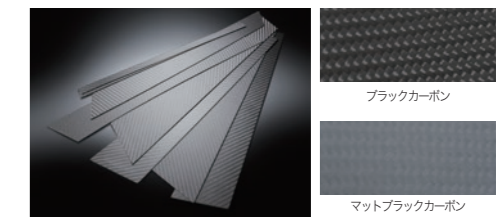

06. カーボンピラーパネル
 ¥38,000 E
 ※8 ピース。

HALF TYPE
 ALPHARD S / SA / SR
 WALD SPORTS LINE エアロキット

01. + 02. + 03. + 04. のパッケージ ¥175,000 E
 01. + 02. + 03. のパッケージ ¥148,000 E

BUMPER type

WALD SPORTS LINE
VELLFIRE ALL GRADE
 H27.1~